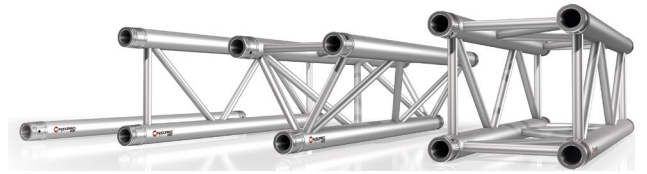

Traversen für höchste Ansprüche.

Naxpro-Truss Traversen spielen als professionelle Trage- und Aufbaukonstruktionen in der Veranstaltungstechnik, beim Messebau und in der Industrie eine entscheidende Rolle.

naxpro-truss.ch