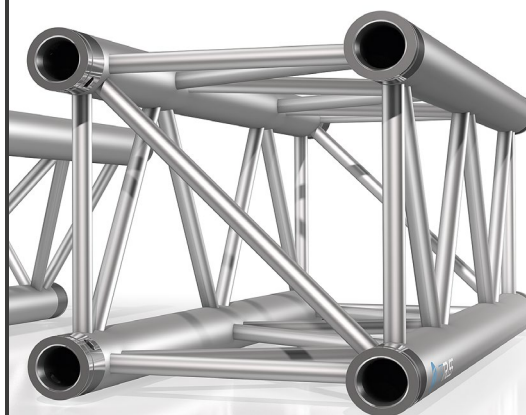

Preisliste Veranstaltungstechnik

2026

Traversen für höchste Ansprüche.

Naxpro-Truss Traversen spielen als professionelle Trage- und Aufbaukonstruktionen in der Veranstaltungstechnik, beim Messebau und in der Industrie eine entscheidende Rolle.

riggatec.ch

Traversen

Litetruss wurde als universelles Traversensystem im Bereich der Veranstaltungstechnik, als Tragesystem in der Beleuchtungstechnik sowie im Messe- und Ladenbau konzipiert.

litetruss.ch